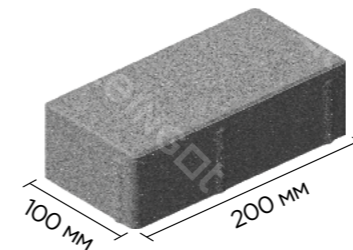

Штайн Бронз

Блэнд

Жёлтый и Коричневый

Классика Круговая

Тёмно-коричневый

Брусчатка 200x100

Бордюр садовый

Бордюр дорожный