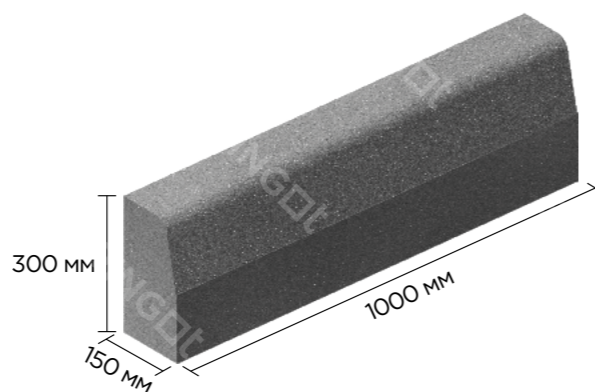

Штайн Бронз

Блэнд

Жёлтый и Коричневый

Классика Круговая

Тёмно-коричневый

Брусчатка 200x100

Бордюр садовый

Бордюр дорожный