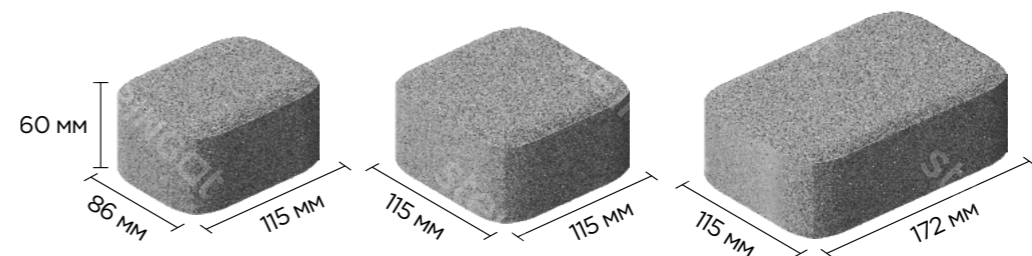

Штайн Бронз

Блэнд

Жёлтый и Коричневый

Классика Круговая

Тёмно-коричневый

Брусчатка 200x100

Бордюр садовый

Бордюр дорожный