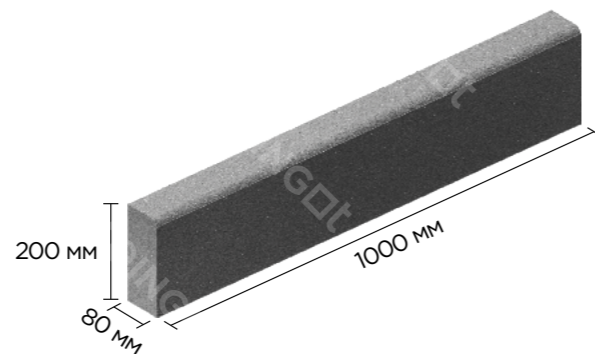

Штайн Бронз

Блэнд

Жёлтый и Коричневый

Классика Круговая

Тёмно-коричневый

Брусчатка 200x100

Бордюр садовый

Бордюр дорожный