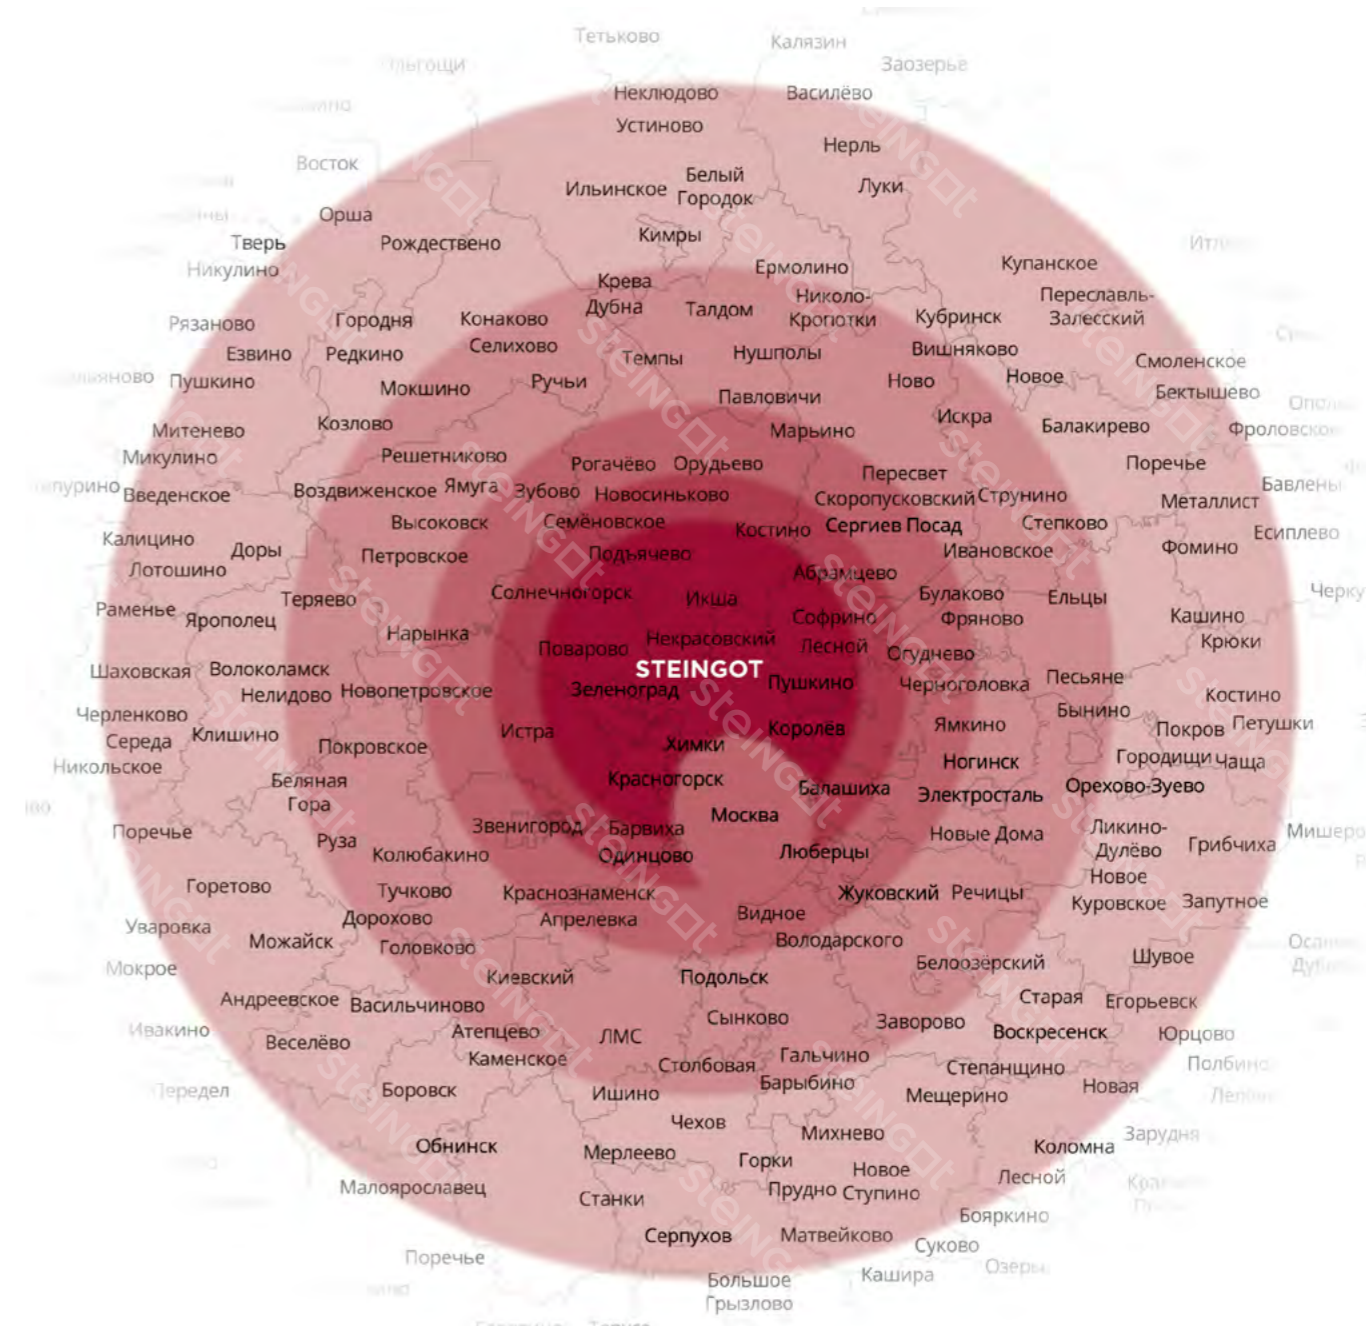

Клифф

Новый город

Штайн Ферро

Старый город

Блэнд

Гранито

Блэнд

Классика

Штайн Бронз

Блэнд

Жёлтый и Коричневый

Классика Круговая

Тёмно-коричневый

Брусчатка 200x100

Бордюр садовый

Бордюр дорожный