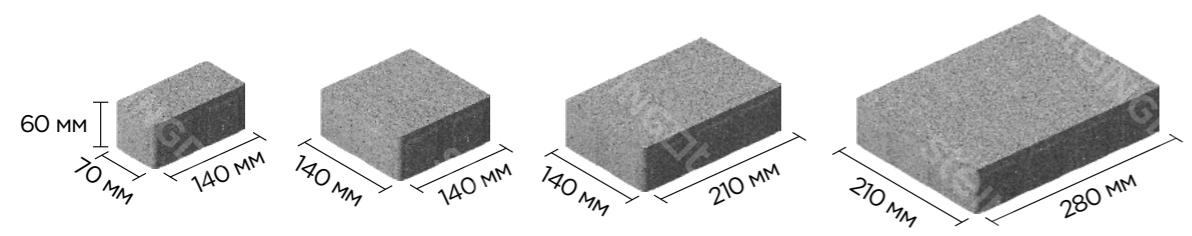

Бавария

Уникальная форма
steingot

Паркет