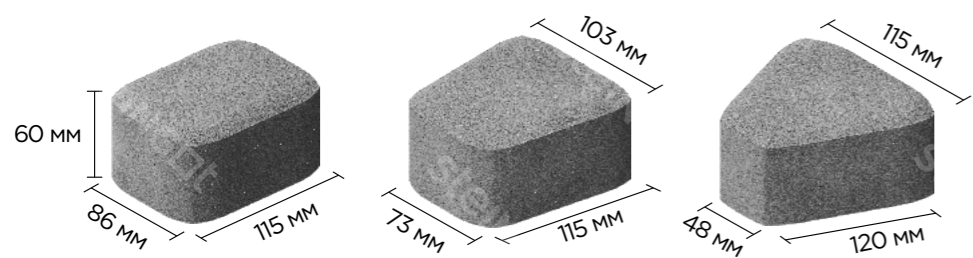

Штайн Бронз

Блэнд

Жёлтый и Коричневый

Классика Круговая

Тёмно-коричневый

Брусчатка 200x100

Бордюр садовый

Бордюр дорожный