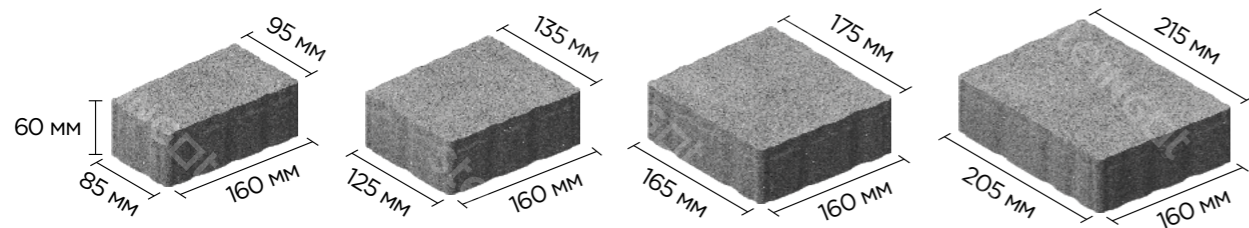

Штайн Бронз

Блэнд

Жёлтый и Коричневый

Классика Круговая

Тёмно-коричневый

Брусчатка 200x100

Бордюр садовый

Бордюр дорожный